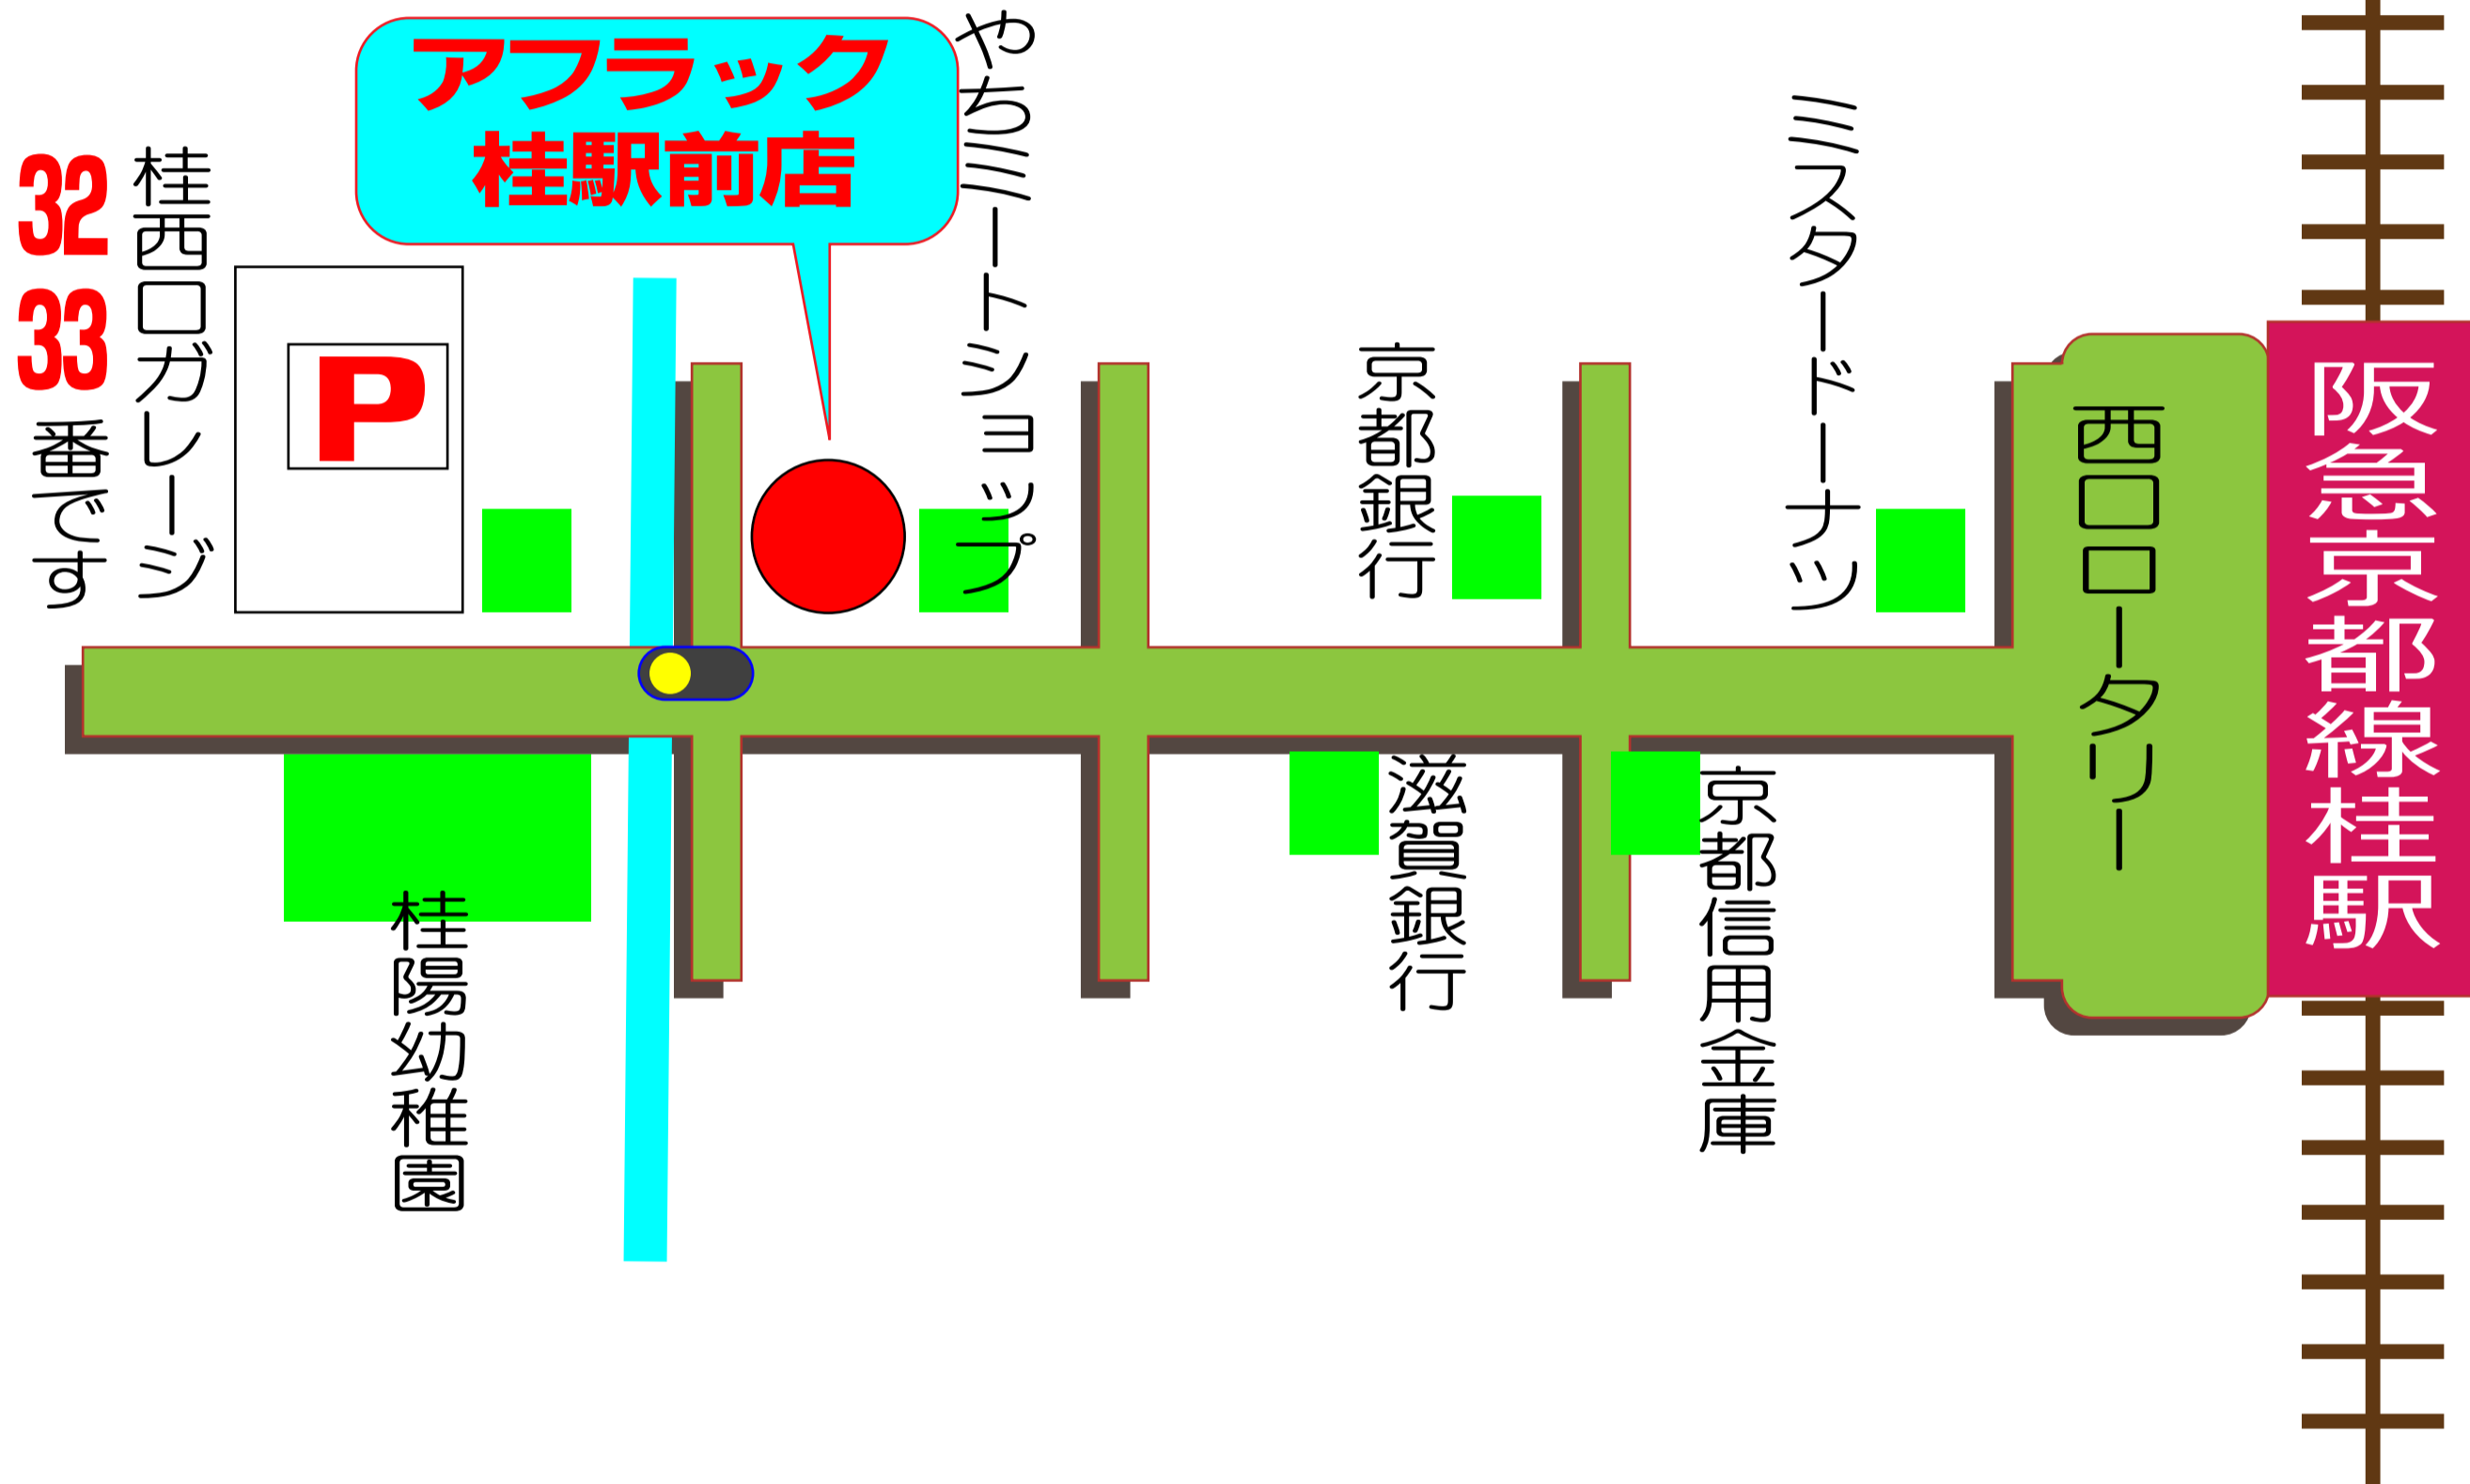

至 四条河原町

● 桂駅からアフラックサービスショップまで徒歩2分です。

至 梅田